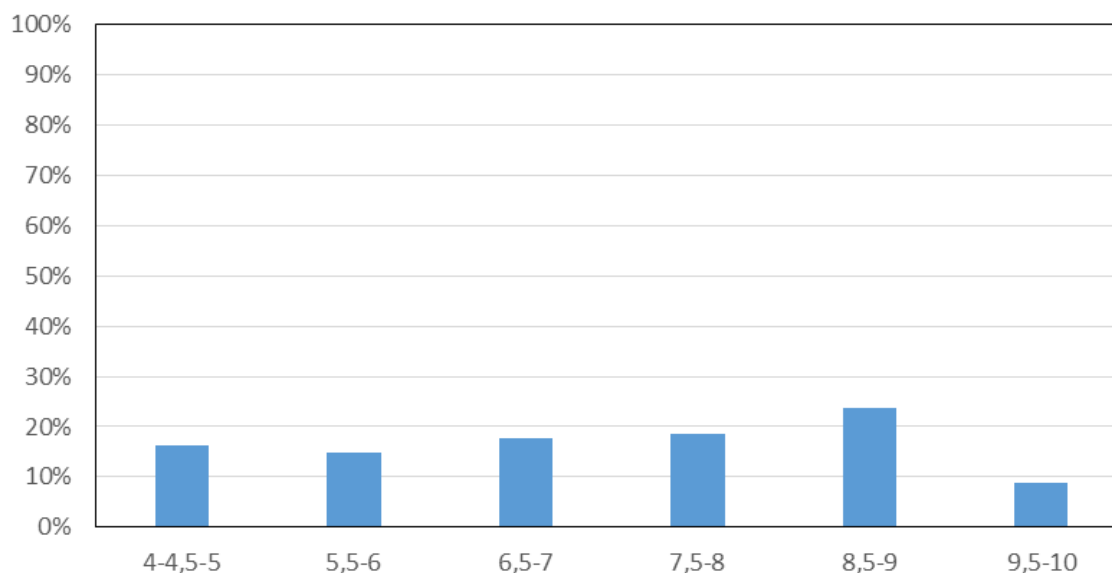

SECONDARIA I GRADO - A.S. 2018/2019
DISTRIBUZIONE PERCENTUALE FASCE DEI VOTI
PROVA INIZIALE DI INGLESE: CLASSI PRIME

SECONDARIA I GRADO - A.S. 2018/19
DISTRIBUZIONE PERCENTUALE FASCE DEI VOTI
PROVA FINALE DI INGLESE: CLASSI PRIME

SECONDARIA I GRADO - A.S. 2018/2019
DISTRIBUZIONE PERCENTUALE FASCE DEI VOTI
PROVA INIZIALE DI INGLESE: CLASSI SECONDE

SECONDARIA I GRADO - A.S. 2018/19
DISTRIBUZIONE PERCENTUALE FASCE DEI VOTI
PROVA FINALE DI INGLESE: CLASSI SECONDE