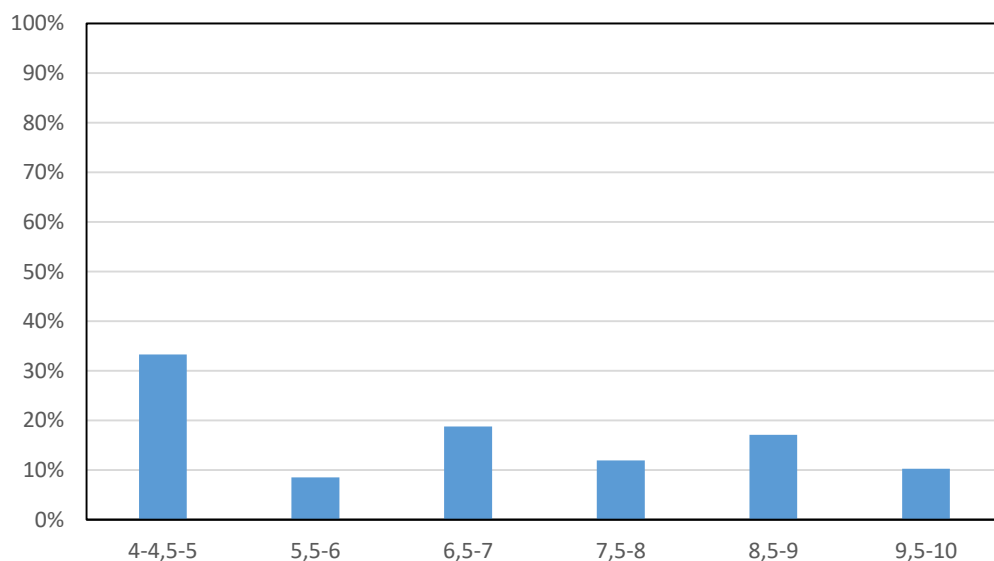

SECONDARIA I GRADO - A.S. 2018/2019
DISTRIBUZIONE PERCENTUALE FASCE DEI VOTI
PROVA INIZIALE DI INGLESE: CLASSI PRIME

SECONDARIA I GRADO - A.S. 2018/19
DISTRIBUZIONE PERCENTUALE FASCE DEI VOTI
PROVA FINALE DI INGLESE: CLASSI PRIME

SECONDARIA I GRADO - A.S. 2018/2019
DISTRIBUZIONE PERCENTUALE FASCE DEI VOTI
PROVA INIZIALE DI INGLESE: CLASSI SECONDE

SECONDARIA I GRADO - A.S. 2018/19
DISTRIBUZIONE PERCENTUALE FASCE DEI VOTI
PROVA FINALE DI INGLESE: CLASSI SECONDE